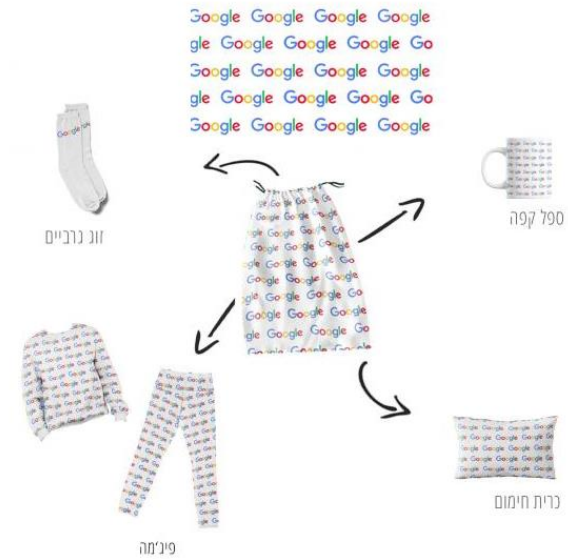

מארז מהודר הכולל  
8 מטבעות שוקולד ממותגות

ש.י. ברזילי

מגוון כירבוליות ארזות בארזת סוכרייה

פחית הקסם ממותגת עם צמחי תבלין

מארז קרמבו ממותג בחבק

כרית חימום ממותגת צבע אחד/אול אובר

סט הכולל תיק גב וקלמר ממותגים צבעוני מלא לפי עיצוב לבחירה, ניתן להוסיף בקבוק/קופסת אוכל לפי בחירה